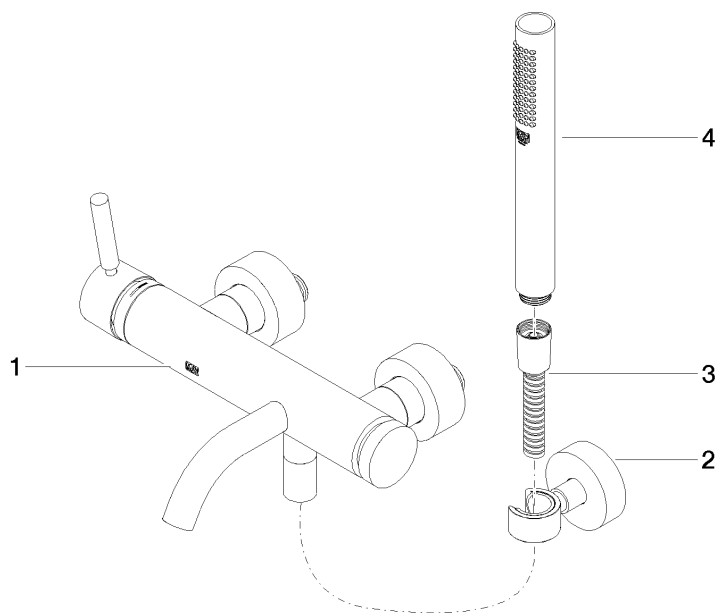

META Mitigeur monocommande bain/douche pour montage mural et garniture de douche - Noir mat

META

33 233 660

- bec déverseur : jet circulaire enrichi en air
- débit d'eau maxi. 14 l/min avec une pression d'écoulement de 3 bars
- Douchette à main : COMPACT RAIN, débit max. 6,8 l/min (à 3 bar)
- garniture de douche avec système anticalcaire pour douche ou baignoire
- inverseur automatique bain/douche
- saillie 202 mm
- rosaces coulissantes Ø 60 mm
- calibre de percement 150 mm ± 15 mm
- raccord 1/2"
- flexible de douche métallique 1250 mm avec protection anti-torsion intégrée
- rosace support de douchette Ø 57 mm

33 233 660
mm [inches]

Diagramme de débit

Certificats

Belgaqua_21-025- LGA_29687. WRAS_2207043.
27_1.

33 233 660
Les pièces pour les autres finitions peuvent être trouvées ici : [Chrome](#)

Liste des pièces de rechange

N°	Article Numéro	Désignation	Fréquence de montage	Délai de livraison
1	33 200 660-33	META Mitigeur monocommande bain/douche pour montage mural sans garniture - Noir mat	1	10
2	28 050 920-33	patte de fixation	1	-
La pièce de rechange ne peut plus être commandée, veuillez commander l'article de remplacement				
3	90 30 02 072 00-33	Flexible métallique de douche 1/2" x 3/8" x 1250 mm - Noir mat	1	30
4	90 12 11 140 30-33	douche	1	30