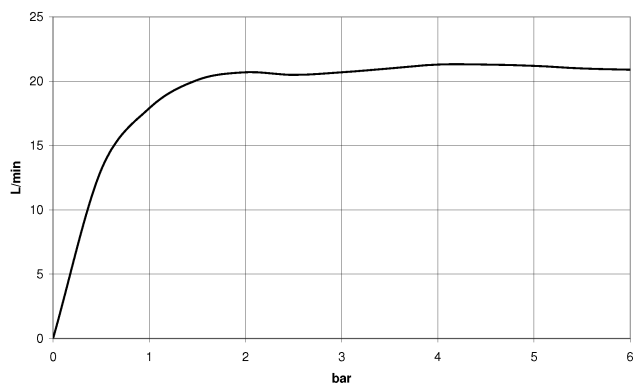

META Mitigeur monocommande bain/douche pour montage mural et garniture de douche - Noir mat

META

33 233 660

- bec déverseur : jet circulaire enrichi en air
- débit d'eau maxi. 14 l/min avec une pression d'écoulement de 3 bars
- Douchette à main : COMPACT RAIN, débit max. 6,8 l/min (à 3 bar)
- garniture de douche avec système anticalcaire pour douche ou baignoire
- inverseur automatique bain/douche
- saillie 202 mm
- rosaces coulissantes Ø 60 mm
- calibre de percement 150 mm ± 15 mm
- raccord 1/2"
- flexible de douche métallique 1250 mm avec protection anti-torsion intégrée
- rosace support de douchette Ø 57 mm

33 233 660
mm [inches]

Diagramme de débit

Certificats

Belgaqua_21-025- LGA_29687. WRAS_2207043.
27_1.

33 233 660
Les pièces pour les autres finitions peuvent être trouvées ici : [Chrome](#)

Liste des pièces de rechange