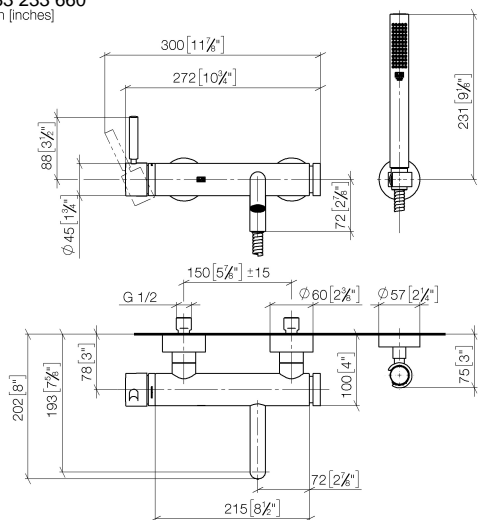

META Mitigeur monocommande bain/douche pour montage mural et garniture de douche - Noir mat

META

33 233 660

- bec déverseur : jet circulaire enrichi en air
- débit d'eau maxi. 14 l/min avec une pression d'écoulement de 3 bars
- Douchette à main : COMPACT RAIN, débit max. 6,8 l/min (à 3 bar)
- garniture de douche avec système anticalcaire pour douche ou baignoire
- inverseur automatique bain/douche
- saillie 202 mm
- rosaces coulissantes Ø 60 mm
- calibre de percement 150 mm ± 15 mm
- raccord 1/2"
- flexible de douche métallique 1250 mm avec protection anti-torsion intégrée
- rosace support de douchette Ø 57 mm

33 233 660
mm [inches]

Diagramme de débit

Certificats

Belgaqua_21-025- LGA_29687. WRAS_2207043.
27_1.

33 233 660
Les pièces pour les autres finitions peuvent être trouvées ici : [Chrome](#)

Liste des pièces de rechange

N°	Article Numéro	Désignation	Fréquence de montage	Délai de livraison
1	33 200 660-33	META Mitigeur monocommande bain/douche pour montage mural sans garniture - Noir mat	1	10
2	28 050 920-33	patte de fixation	1	-
La pièce de rechange ne peut plus être commandée, veuillez commander l'article de remplacement				
3	90 30 02 072 00-33	Flexible métallique de douche 1/2" x 3/8" x 1250 mm - Noir mat	1	30
4	90 12 11 140 30-33	douche	1	30